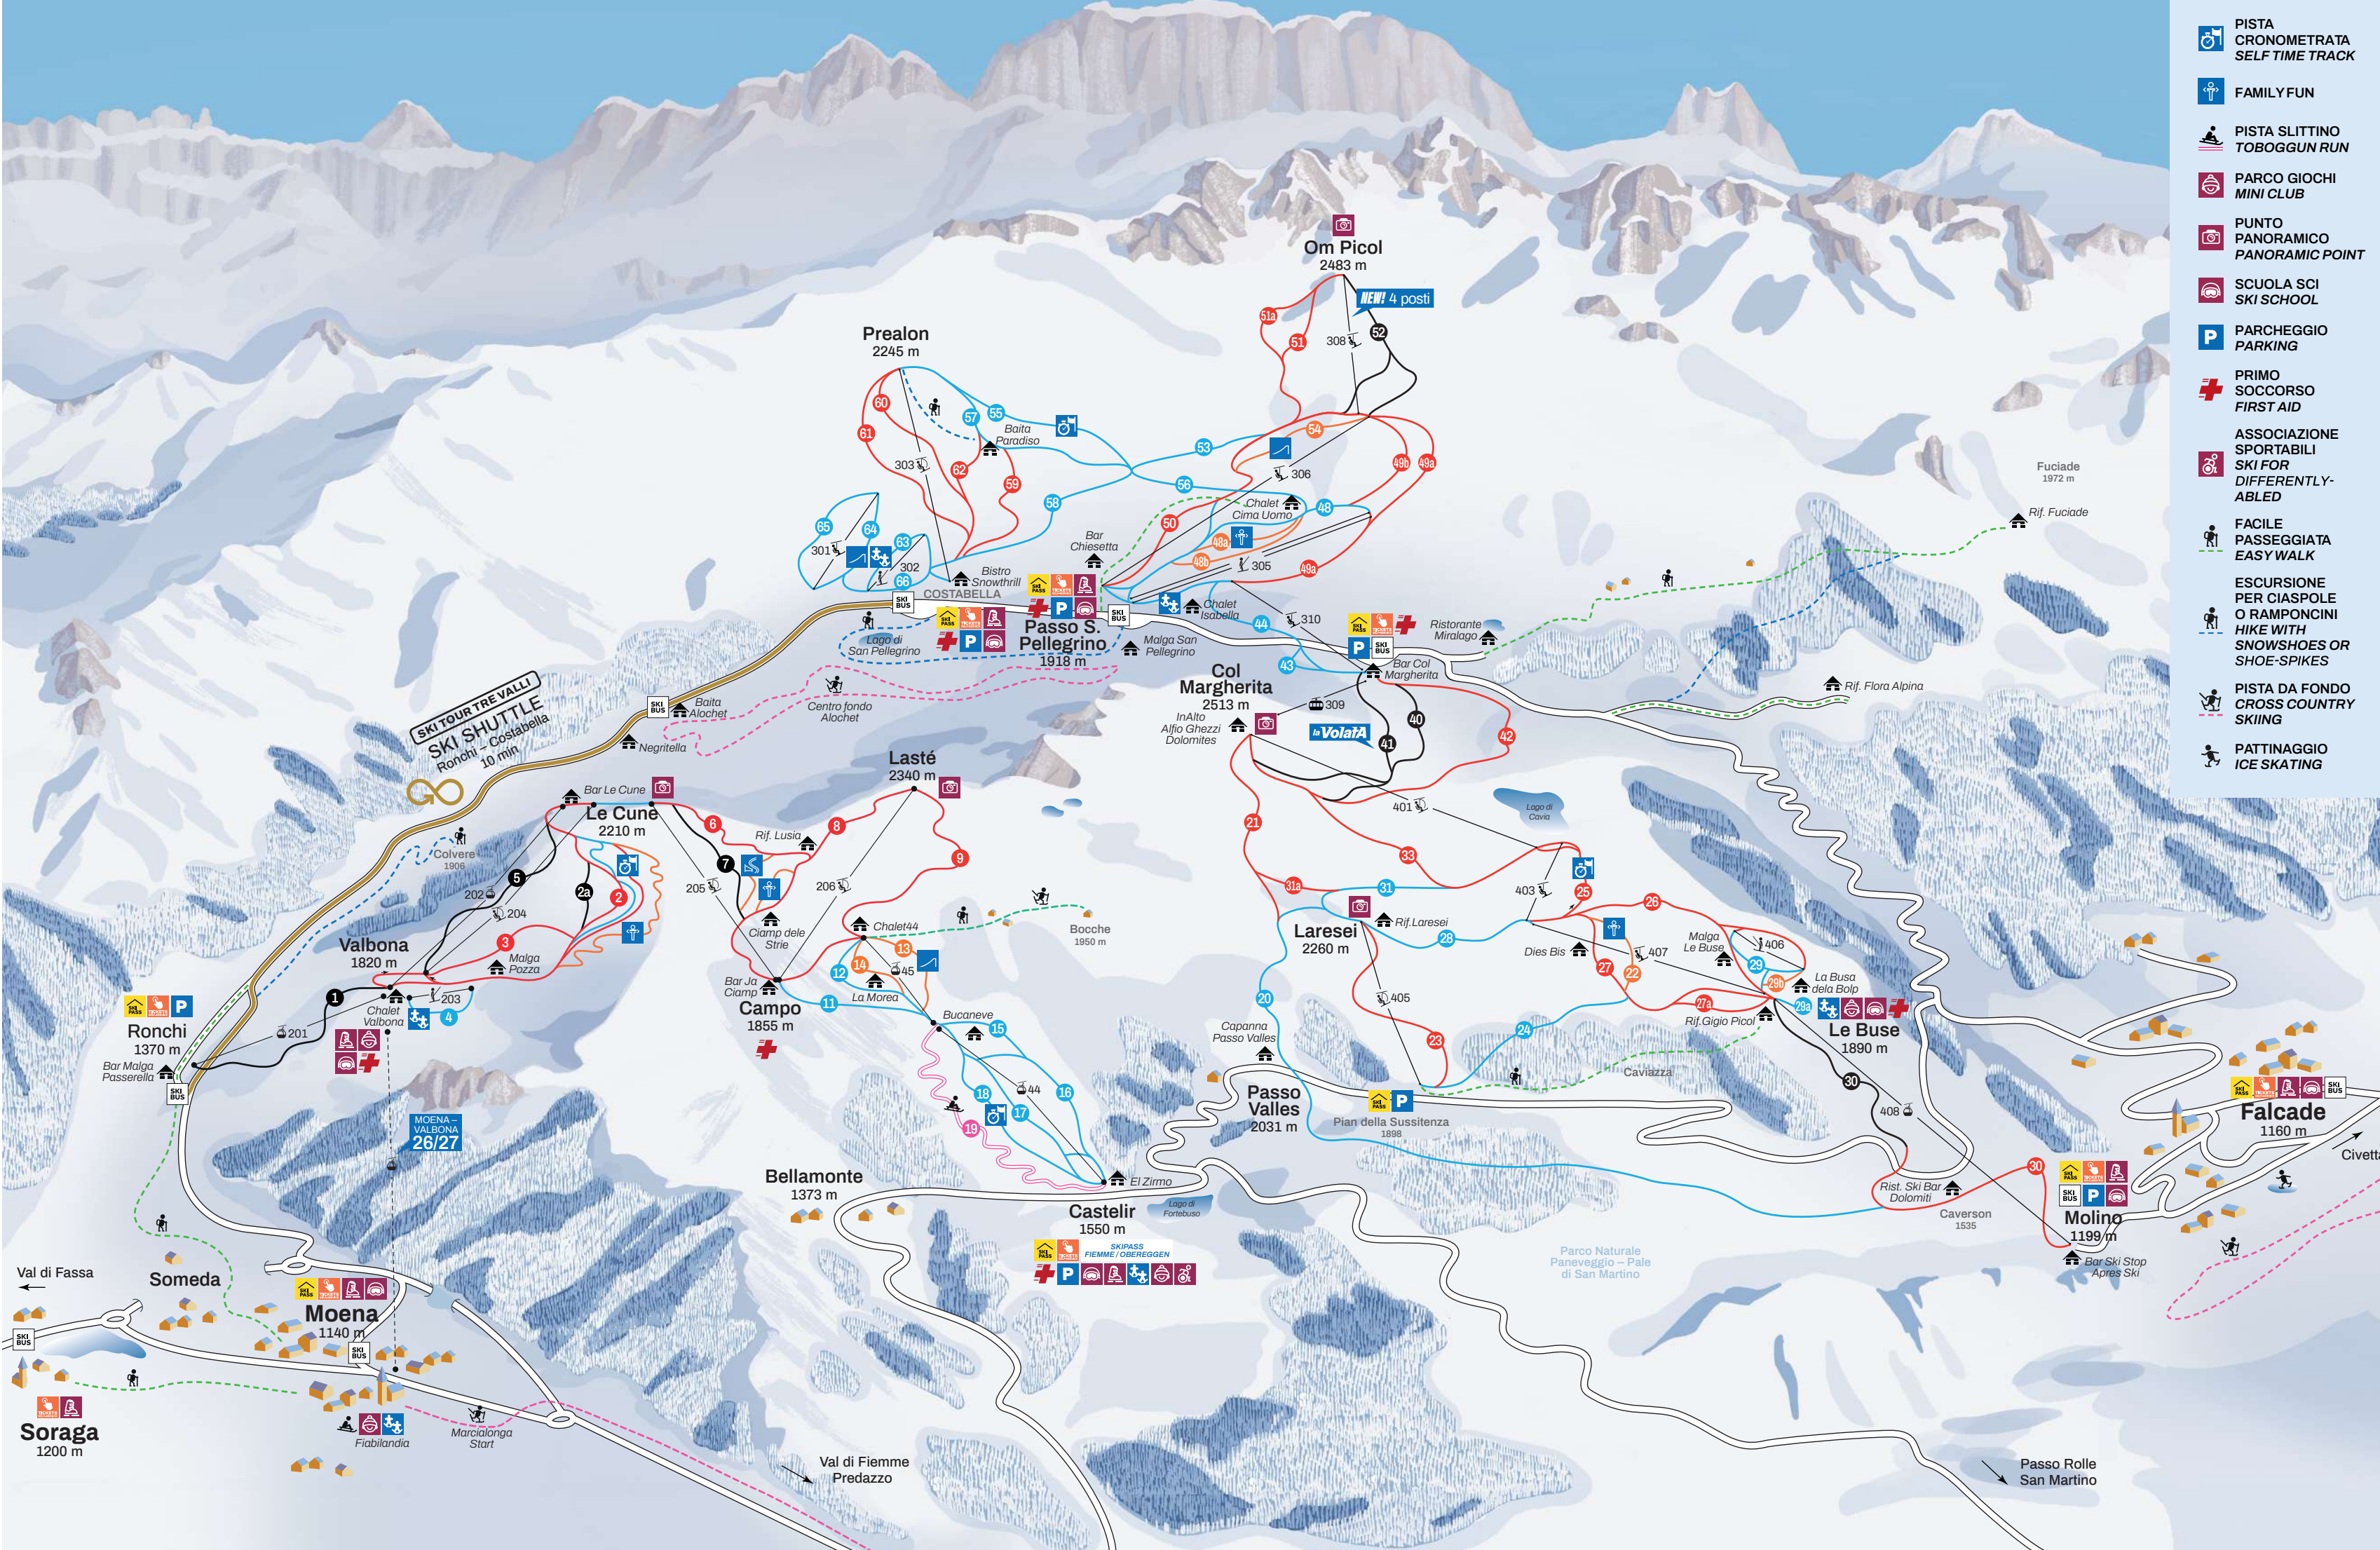

ALPE LUSIA — SAN PELLEGRINO

DOLOMITES

-  RIFUGIO SNACK BAR RESTAURANT
-  FERMATA SKIBUS STOP
-  UFFICIO SKIPASS SKIPASS OFFICE
-  CASSA AUTOMATICA PICK-UP BOX
-  NOLEGGIO SKI RENTAL
-  SNOWPARK
-  AREA SCI BAMBINI KIDS SKI AREA
-  PISTA CRONOMETRATA SELF TIME TRACK
-  FAMILY FUN
-  PISTA SLITTINO TOBOGGUN RUN
-  PARCO GIOCHI MINI CLUB
-  PUNTO PANORAMICO PANORAMIC POINT
-  SCUOLA SCI SKI SCHOOL
-  PARCHEGGIO PARKING
-  PRIMO SOCCORSO FIRST AID
-  ASSOCIAZIONE SPORTABILI SKI FOR DIFFERENTLY-ABLED
-  FACILE PASSEGGIATA EASY WALK
-  ESCURSIONE PER CIASPOLE O RAMPONCINI HIKE WITH SNOWSHOES OR SHOE SPIKES
-  PISTA DA FONDO CROSS COUNTRY SKIING
-  PATTINAGGIO ICE SKATING

- ### ALPE LUSIA
- #### IMPIANTI/LIFTS
- 201 RONCHI - VALBONA
 - 202 VALBONA - LE CUNE
 - 203 VALBONA
 - 204 PIAVAC
 - 205 CAMPO - LE CUNE
 - 206 CAMPO - LASTÉ
 - 44 CASTELIR - LE FASSANE
 - 45 LE FASSANE - LA MOREA
- #### PISTE/SLOPES
- 1 FIAMME ORO I
 - 2 FIAMME ORO II
 - 2a CANALONE TOMBA
 - 2b SKIWEG POZIL
 - 2c ALFA FISCHER
 - 2d VARIANTE VIEZZENA
 - 2e AQUILE FUN SLOPE
 - 3 MEDIOLANUM
 - 4 CAMPO SCUOLA VALBONA
 - 5 PIAVAC
 - 6 LE CUNE
 - 6a BOARDERCROSS LUSIA
 - 6b BABY BOARDERCROSS
 - 7 DIRETTISSIMA
 - 8 LASTÉ
 - 9 ZIRMES
 - 10 SKIWEG MOENA
 - 11 SKIWEG CAMPO - FASSANE
 - 12 LE FASSANE
 - 13 MOREA SNOWPARK
 - 14 CERVO FUN SLOPE
 - 15 CIAFULI
 - 16 CASTELIR
 - 17 FRAINE
 - 18 DOLOMITICA
 - 19 FRAINA

TOP SLOPES

Le piste preferite dagli atleti di Coppa del Mondo!
The favorite slopes of World Cup athletes!

		↑	↓	MED	MAX
41	LA VOLATA	2350 m	630 m	35%	47%
5	PIAVAC	1310 m	430 m	33%	74%
52	NUOVA CIMA UOMO	1892 m	452 m	24%	58%
61	SKI CROSS MONZONI	1214 m	290 m	13%	40%
3	MEDIOLANUM	1510 m	420 m	28%	38%
23	LARESEI	1560 m	370 m	25%	35%